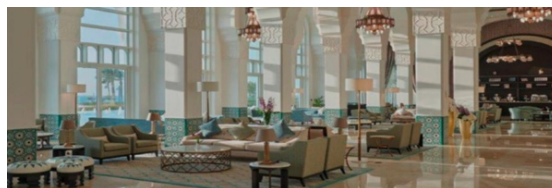

## APERTURA VENDITE

I prodotti subito prenotabili con partenze dal 18/12/23 al 17/12/24

BRAND

LINEA  
PRODOTTO

NOME STRUTTURA

FRANCOROSSO

**F / SEA CLUB**

**Hilton Salwa Beach Resort & Villas |**  
Doha